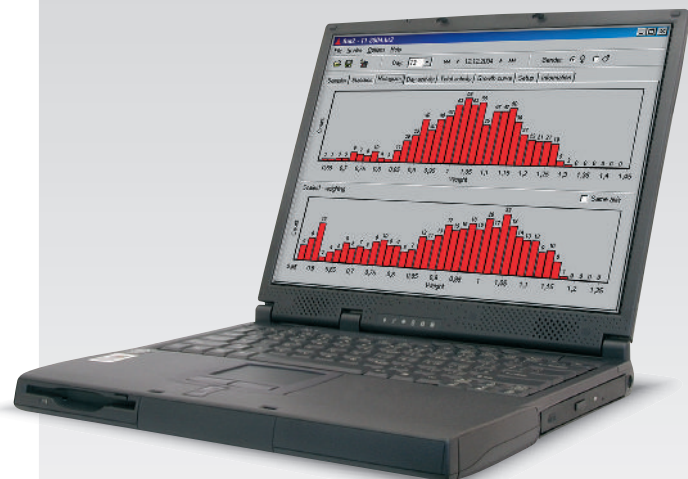

Unser einzigartiges GSM-Kommunikationssystem macht die Errichtung von umfangreichen kabellosen Netzwerken mit Fernüberwachung einfach und kosteneffizient. Haben Sie schon immer davon geträumt, Tagesstatistiken über alle Ihre Herden für nur ein paar Euro im Monat zu erhalten? Stellen sie sich vor, Sie müssen keine kostspieligen Gebühren mehr an Kommunikationsunternehmen bezahlen und haben keine Probleme mit der Kabelinstallation. Legen Sie einfach eine Standard-SIM-Karte in die Waage ein, und sie sendet automatisch Tagesstatistiken an Ihren PC oder Ihr Mobiltelefon. So stehen Sie täglich mit all Ihren Herden in Verbindung und können rechtzeitig handeln.

Es gibt noch viele weitere Verbindungsmöglichkeiten, wodurch eine einfache Handhabung mit allen bestehenden Systemen ermöglicht wird. Neben der BAT 2 Full, die alle Eigenschaften bietet, bieten wir auch die einfachere BAT 2 Lite-Version an, die sich für Anwendungen mit einem begrenzten Budget eignet.

Technische Daten:

Wägebereich:	0-50 oder 0-100 kg
Stromversorgung:	6-9 V DC
Akkulaufzeit:	min. 15 Tage
Speicherkapazität:	Betrieb über 1 Jahr
Datenübertragung:	Memorystick, GSM, RS-485, LAN, Wi-Fi und Internet

Statistics processed on a PC
Statistische Auswertung an einem PC