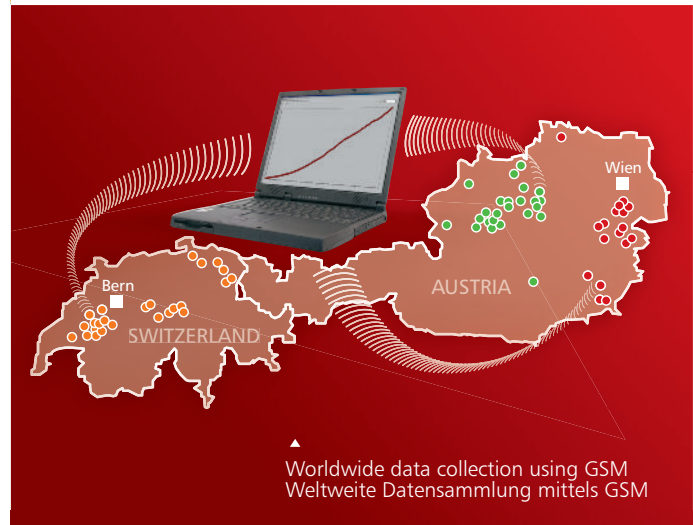

Unser einzigartiges GSM-Kommunikationssystem macht die Errichtung von umfangreichen kabellosen Netzwerken mit Fernüberwachung einfach und kosteneffizient. Haben Sie schon immer davon geträumt, Tagesstatistiken über alle Ihre Herden für nur ein paar Euro im Monat zu erhalten? Stellen sie sich vor, Sie müssen keine kostspieligen Gebühren mehr an Kommunikationsunternehmen bezahlen und haben keine Probleme mit der Kabelinstallation. Legen Sie einfach eine Standard-SIM-Karte in die Waage ein, und sie sendet automatisch Tagesstatistiken an Ihren PC oder Ihr Mobiltelefon. So stehen Sie täglich mit all Ihren Herden in Verbindung und können rechtzeitig handeln.

Es gibt noch viele weitere Verbindungsmöglichkeiten, wodurch eine einfache Handhabung mit allen bestehenden Systemen ermöglicht wird. Neben der BAT 2 Full, die alle Eigenschaften bietet, bieten wir auch die einfachere BAT 2 Lite-Version an, die sich für Anwendungen mit einem begrenzten Budget eignet.

Technische Daten:

Wägebereich:	0-50 oder 0-100 kg
Stromversorgung:	6-9 V DC
Akkulaufzeit:	min. 15 Tage
Speicherkapazität:	Betrieb über 1 Jahr
Datenübertragung:	Memorystick, GSM, RS-485, LAN, Wi-Fi und Internet

Statistics processed on a PC
Statistische Auswertung an einem PC